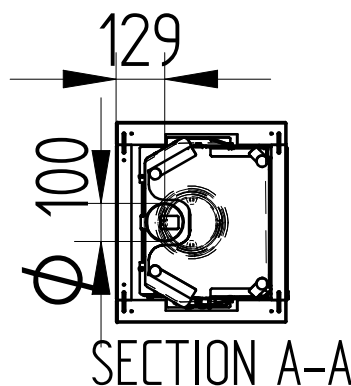

SL 50 med 4 sæt fedtsten

SELJORDVARMESERVICE AS
 -spesialister på peis og klima www.seljordvarme.no

| | | | | | | |
|--|-------|----------------|------------------|---|---|------------|
| 533,0 kg | | | | | | |
| Vægt | Areal | Materiale type | Bearbejdning | | | |
|  Heta Jupitervej 22 7620 Lemvig Tlf. 96630600 Fax 96630616 | | | Bukke nummer | Sidst opdateret | 29-04-2013 | |
| | | | Buk 1 | Teg | MLN | 29-11-2011 |
| | | | Buk 2 | Godk. | | |
| | | | Skære nummer | Teg type | | |
| SL 50 | | | Valseindstilling | Mål uden tolerancer efter DS/ISO 2768-1-m | | |
| 4 sæt fedtsten | | | 1 | 2 | 8109-0004-20 mältgn.dft 8109-0004-20.asm | |
| | | | Valsetryk | | 8109-0004-20 | |