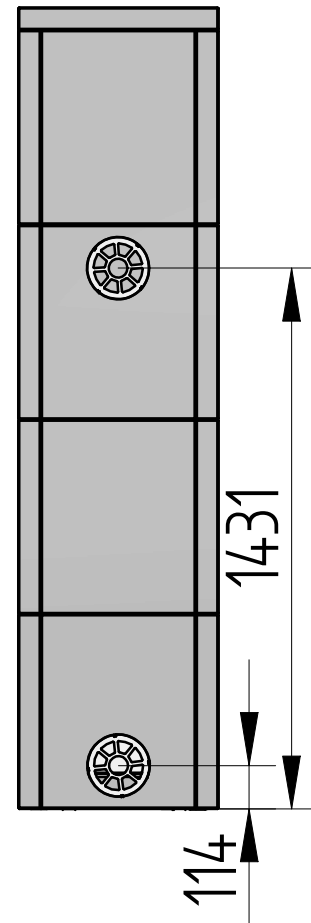

SL 50 med 4 sæt fedtsten

SELJORDVARMESERVICE AS
 -spesialister på peis og klima www.seljordvarme.no

| | | | | | | |
|--|-------|----------------|------------------|---|---|------------|
| 533,0 kg | | | | | | |
| Vægt | Areal | Materiale type | Bearbejdning | | | |
|  Heta Jupitervej 22 7620 Lemvig Tlf. 96630600 Fax 96630616 | | | Bukke nummer | Sidst opdateret | 29-04-2013 | |
| | | | Buk 1 | Teg | MLN | 29-11-2011 |
| | | | Buk 2 | Godk. | | |
| | | | Skære nummer | Teg type | | |
| SL 50 | | | Valseindstilling | Mål uden tolerancer efter DS/ISO 2768-1-m | | |
| 4 sæt fedtsten | | | 1 | 2 | 8109-0004-20 mältgn.dft 8109-0004-20.asm | |
| | | | Valsetryk | | 8109-0004-20 | |