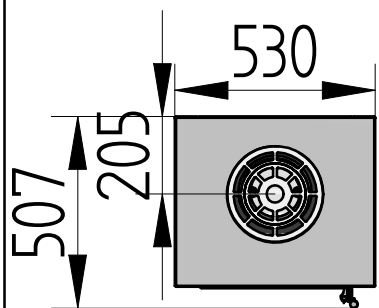

SL 50 med 4 sæt fedtsten

SELJORDVARMESERVICE AS
 -spesialister på peis og klima www.seljordvarme.no

| | | | | | | |
|--|-------|----------------|------------------|---|---|------------|
| 533,0 kg | | | | | | |
| Vægt | Areal | Materiale type | Bearbejdning | | | |
|  Heta Jupitervej 22 7620 Lemvig Tlf. 96630600 Fax 96630616 | | | Bukke nummer | Sidst opdateret | 29-04-2013 | |
| | | | Buk 1 | Teg | MLN | 29-11-2011 |
| | | | Buk 2 | Godk. | | |
| | | | Skære nummer | Teg type | | |
| SL 50 | | | Valseindstilling | Mål uden tolerancer efter DS/ISO 2768-1-m | | |
| 4 sæt fedtsten | | | 1 | 2 | 8109-0004-20 mältgn.dft 8109-0004-20.asm | |
| | | | Valsetryk | | 8109-0004-20 | |