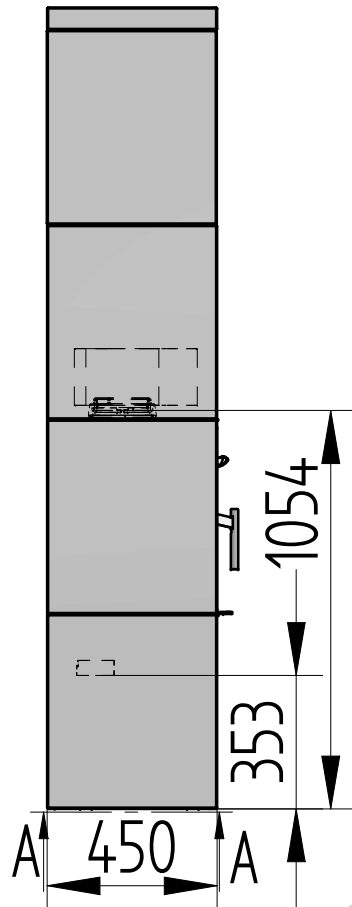

SL 50 med 4 sæt fedtsten

SELJORDVARMESERVICE AS
 -spesialister på peis og klima www.seljordvarme.no

| | | | | | | |
|--|-------|----------------|------------------|---|---|------------|
| 533,0 kg | | | | | | |
| Vægt | Areal | Materiale type | Bearbejdning | | | |
|  Heta Jupitervej 22 7620 Lemvig Tlf. 96630600 Fax 96630616 | | | Bukke nummer | Sidst opdateret | 29-04-2013 | |
| | | | Buk 1 | Teg | MLN | 29-11-2011 |
| | | | Buk 2 | Godk. | | |
| | | | Skære nummer | Teg type | | |
| SL 50 | | | Valseindstilling | Mål uden tolerancer efter DS/ISO 2768-1-m | | |
| 4 sæt fedtsten | | | 1 | 2 | 8109-0004-20 mältgn.dft 8109-0004-20.asm | |
| | | | Valsetryk | | 8109-0004-20 | |