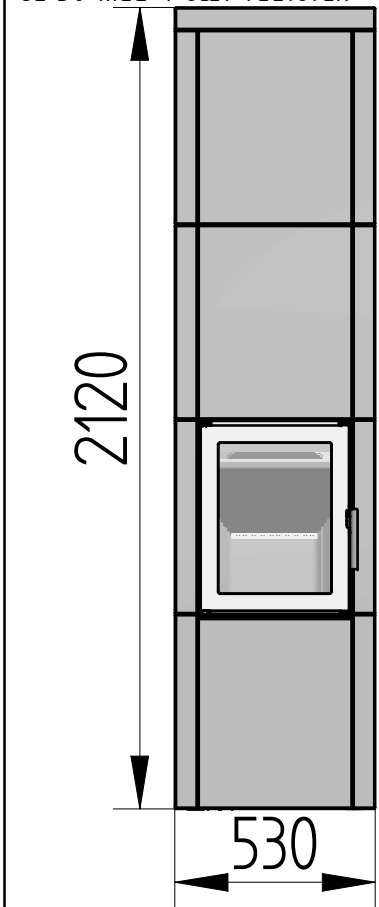

SL 50 med 4 sæt fedtsten

SELJORDVARMESERVICE AS
 -spesialister på peis og klima www.seljordvarme.no

| | | | | | | |
|--|-------|----------------|------------------|---|---|------------|
| 533,0 kg | | | | | | |
| Vægt | Areal | Materiale type | Bearbejdning | | | |
|  Heta Jupitervej 22 7620 Lemvig Tlf. 96630600 Fax 96630616 | | | Bukke nummer | Sidst opdateret | 29-04-2013 | |
| | | | Buk 1 | Teg | MLN | 29-11-2011 |
| | | | Buk 2 | Godk. | | |
| | | | Skære nummer | Teg type | | |
| SL 50 | | | Valseindstilling | Mål uden tolerancer efter DS/ISO 2768-1-m | | |
| 4 sæt fedtsten | | | 1 | 2 | 8109-0004-20 mältgn.dft 8109-0004-20.asm | |
| | | | Valsetryk | | 8109-0004-20 | |