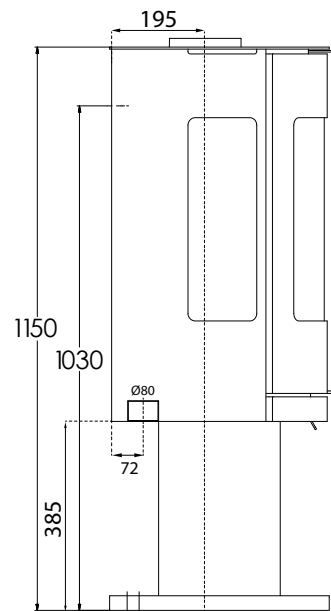

WESTFIRE.UNIQ.36
WESTFIRE.UNIQ.37
VEKT: 90 KG

WESTFIRE.UNIQ.36
WESTFIRE.UNIQ.37
VÆGMONTERET/ VEKT: 85 KG

WESTFIRE.UNIQ.36
WESTFIRE.UNIQ.37
MED SOKKEL 1 / VEKT: 95 KG

WESTFIRE.UNIQ.36
WESTFIRE.UNIQ.37
MED SOKKEL 2 / VEKT: 95 KG

WESTFIRE.UNIQ.37 / LARGE
VEKT: 110 KG

Ø80

Friskluft ovne kan leveres i flg. modeller: Westfire UniQ 37, Westfire UniQ 37 sokkel 1, Westfire UniQ 37 sokkel 2