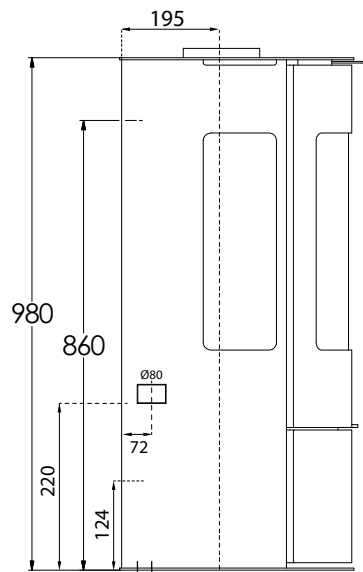

WESTFIRE.UNIQ.36
WESTFIRE.UNIQ.37
VEKT: 90 KG

WESTFIRE.UNIQ.36
WESTFIRE.UNIQ.37
VÆGMONTERET/ VEKT: 85 KG

WESTFIRE.UNIQ.36
WESTFIRE.UNIQ.37
MED SOKKEL 1 / VEKT: 95 KG

WESTFIRE.UNIQ.36
WESTFIRE.UNIQ.37
MED SOKKEL 2 / VEKT: 95 KG

WESTFIRE.UNIQ.37 / LARGE
VEKT: 110 KG

Ø80

Friskluft ovne kan leveres i flg. modeller: Westfire UniQ 37, Westfire UniQ 37 sokkel 1, Westfire UniQ 37 sokkel 2