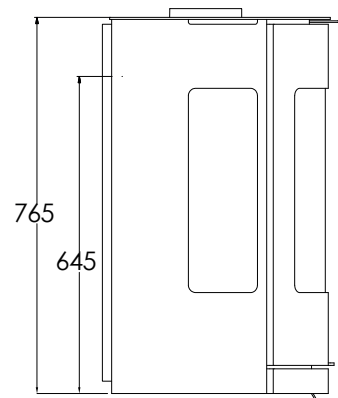

WESTFIRE.UNIQ.36
WESTFIRE.UNIQ.37
VEKT: 90 KG

WESTFIRE.UNIQ.36
WESTFIRE.UNIQ.37
VÆGMONTERET/ VEKT: 85 KG

WESTFIRE.UNIQ.36
WESTFIRE.UNIQ.37
MED SOKKEL 1 / VEKT: 95 KG

WESTFIRE.UNIQ.36
WESTFIRE.UNIQ.37
MED SOKKEL 2 / VEKT: 95 KG

WESTFIRE.UNIQ.37 / LARGE
VEKT: 110 KG

Ø80

Friskluft ovne kan leveres i flg. modeller: Westfire UniQ 37, Westfire UniQ 37 sokkel 1, Westfire UniQ 37 sokkel 2