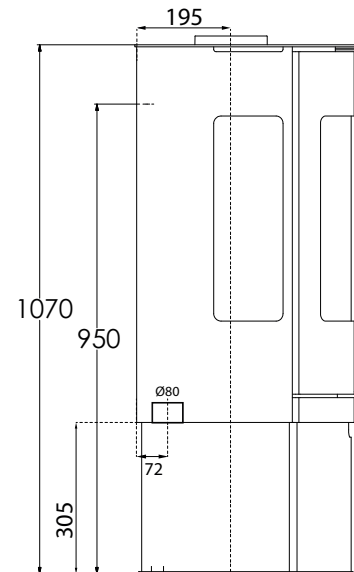

WESTFIRE.UNIQ.36
WESTFIRE.UNIQ.37
VEKT: 90 KG

WESTFIRE.UNIQ.36
WESTFIRE.UNIQ.37
VÆGMONTERET/ VEKT: 85 KG

WESTFIRE.UNIQ.36
WESTFIRE.UNIQ.37
MED SOKKEL 1 / VEKT: 95 KG

WESTFIRE.UNIQ.36
WESTFIRE.UNIQ.37
MED SOKKEL 2 / VEKT: 95 KG

WESTFIRE.UNIQ.37 / LARGE
VEKT: 110 KG

Ø80

Friskluft ovne kan leveres i flg. modeller: Westfire UniQ 37, Westfire UniQ 37 sokkel 1, Westfire UniQ 37 sokkel 2