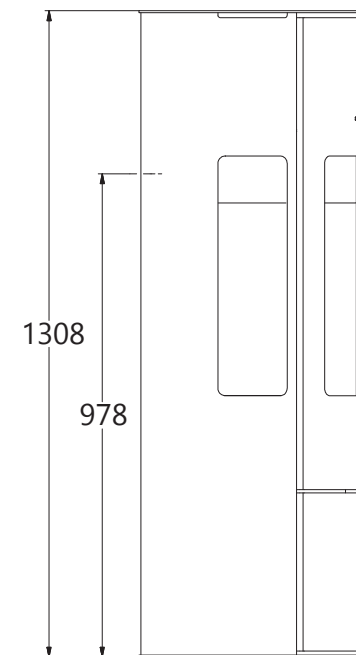

WESTFIRE.UNIQ.36
WESTFIRE.UNIQ.37
VEKT: 90 KG

WESTFIRE.UNIQ.36
WESTFIRE.UNIQ.37
VÆGMONTERET/ VEKT: 85 KG

WESTFIRE.UNIQ.36
WESTFIRE.UNIQ.37
MED SOKKEL 1 / VEKT: 95 KG

WESTFIRE.UNIQ.36
WESTFIRE.UNIQ.37
MED SOKKEL 2 / VEKT: 95 KG

WESTFIRE.UNIQ.37 / LARGE
VEKT: 110 KG

Ø80

Friskluft ovne kan leveres i flg. modeller: Westfire UniQ 37, Westfire UniQ 37 sokkel 1, Westfire UniQ 37 sokkel 2