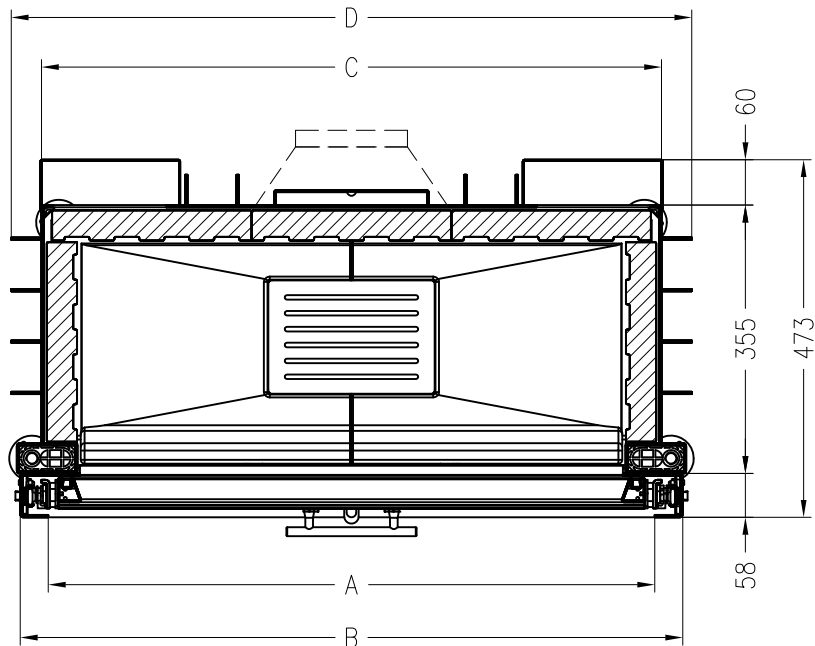

Brennzelle Varia M-80h-4S / M-100h-4S
hochschiebbar

Linear 4S
Stand: 11/2010

Vorderansicht
M~1:20

Seitenansicht
M~1:20

Horizontalschnitt
M~1:10

Brennzelle	Maß A	Maß B	Maß C	Maß D
Varia M-80h-4S	802	876	820	900
Varia M-100h-4S	1006	1080	1025	1105