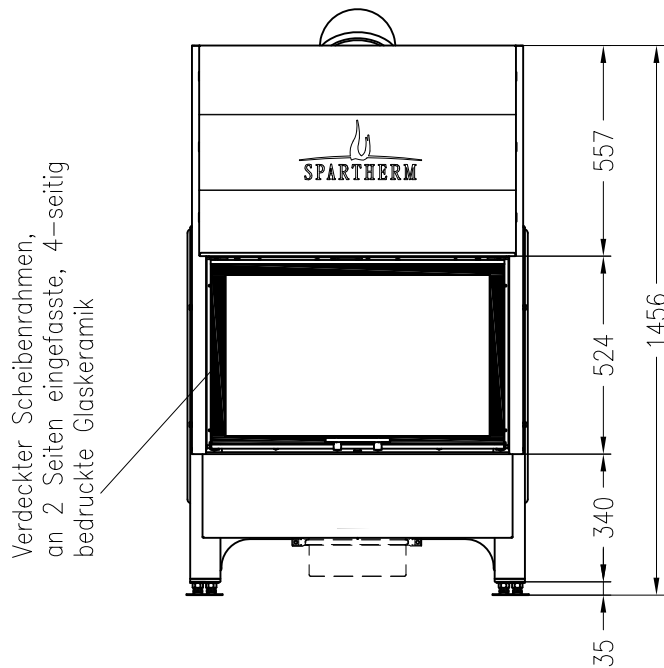

Brennzelle Varia M-80h-4S / M-100h-4S
hochschiebbar

Linear 4S
Stand: 11/2010

Vorderansicht
M~1:20

Seitenansicht
M~1:20

Horizontalschnitt
M~1:10

Brennzelle	Maß A	Maß B	Maß C	Maß D
Varia M-80h-4S	802	876	820	900
Varia M-100h-4S	1006	1080	1025	1105