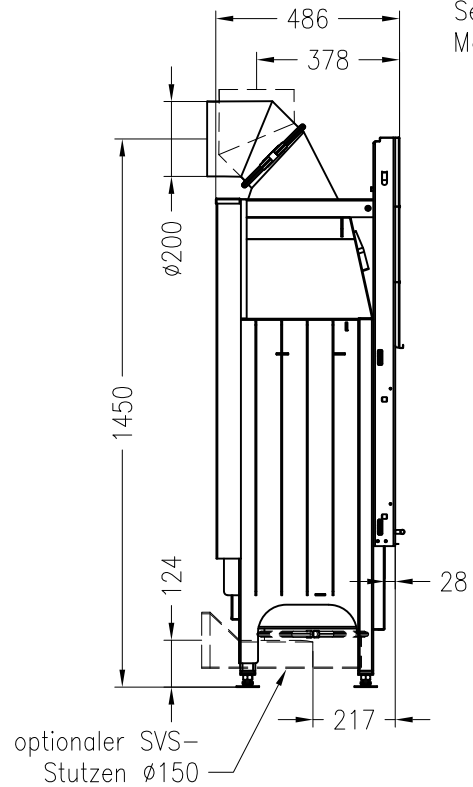

Brennzelle Varia M-80h-4S / M-100h-4S
hochschiebbar

Linear 4S
Stand: 11/2010

Vorderansicht
M~1:20

Seitenansicht
M~1:20

Horizontalschnitt
M~1:10

Brennzelle	Maß A	Maß B	Maß C	Maß D
Varia M-80h-4S	802	876	820	900
Varia M-100h-4S	1006	1080	1025	1105