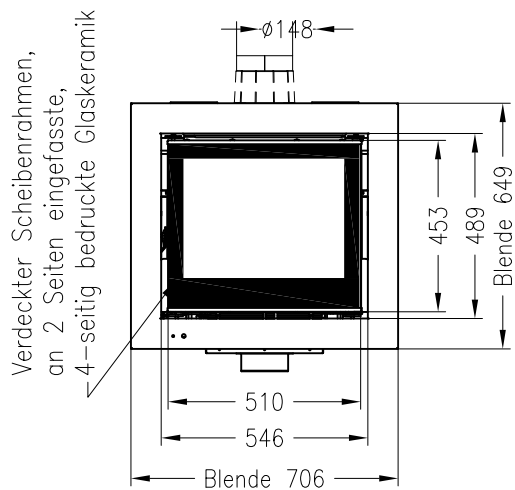

Linear Kaminkassette S 600

Darstellung mit Blende 60 mm (auch mit Blende 80 mm und 100 mm erhältlich)

Linear 4S

Stand: 02/2014

Vorderansicht
M~1:20

Seitenansicht
M~1:20

Draufsicht
M~1:10

Detail A

Linear Kaminkassette S 600

Darstellung mit Blende 80 mm (auch mit Blende 60 mm und 100 mm erhältlich)

Linear 4S

Stand: 02/2014

Vorderansicht
M~1:20

Seitenansicht
M~1:20

Draufsicht
M~1:10

Detail A

Linear Kaminkassette S 600

Darstellung mit Blende 100 mm (auch mit Blende 60 mm und 80 mm erhältlich)

Linear 4S

Stand: 02/2014

Vorderansicht
M~1:20

Seitenansicht
M~1:20

Draufsicht
M~1:10

Detail A