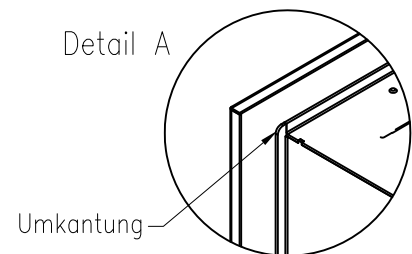

Linear Kaminkassette S 600

Darstellung mit Blende 80 mm (auch mit Blende 60 mm und 100 mm erhältlich)

Linear 4S

Stand: 02/2014

Vorderansicht
M~1:20

Seitenansicht
M~1:20

Draufsicht
M~1:10

Detail A