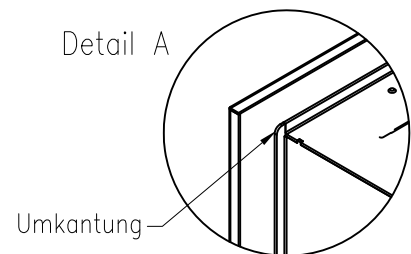

Linear Kaminkassette S 600

Darstellung mit Blende 100 mm (auch mit Blende 60 mm und 80 mm erhältlich)

Linear 4S

Stand: 02/2014

Vorderansicht
M~1:20

Seitenansicht
M~1:20

Draufsicht
M~1:10

Detail A