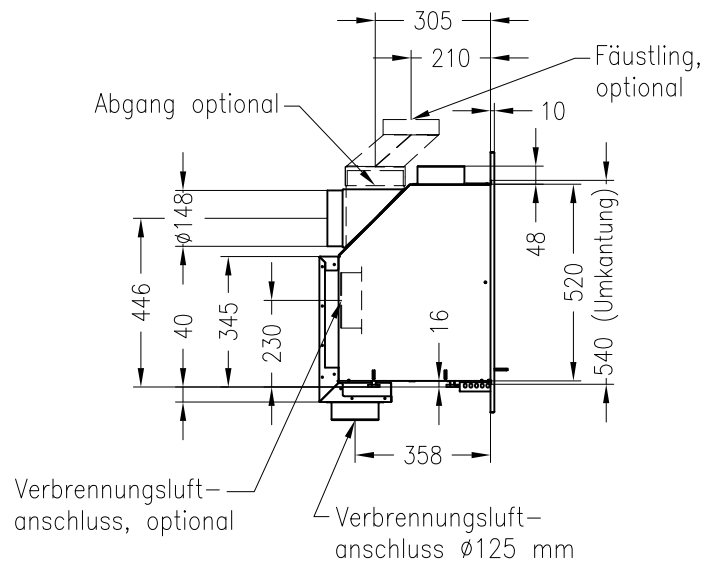

Linear Kaminkassette S 600

Darstellung mit Blende 60 mm (auch mit Blende 80 mm und 100 mm erhältlich)

Linear 4S

Stand: 02/2014

Vorderansicht
M~1:20

Seitenansicht
M~1:20

Draufsicht
M~1:10

Detail A

Linear Kaminkassette S 600

Darstellung mit Blende 80 mm (auch mit Blende 60 mm und 100 mm erhältlich)

Linear 4S

Stand: 02/2014

Vorderansicht
M~1:20

Seitenansicht
M~1:20

Draufsicht
M~1:10

Detail A

Linear Kaminkassette S 600

Darstellung mit Blende 100 mm (auch mit Blende 60 mm und 80 mm erhältlich)

Linear 4S

Stand: 02/2014

Vorderansicht
M~1:20

Seitenansicht
M~1:20

Draufsicht
M~1:10

Detail A