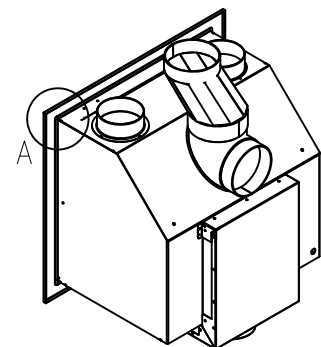

Linear Kaminkassette S 600

Darstellung mit Blende 80 mm (auch mit Blende 60 mm und 100 mm erhältlich)

Linear 4S

Stand: 02/2014

Vorderansicht
M~1:20

Seitenansicht
M~1:20

Draufsicht
M~1:10

Detail A