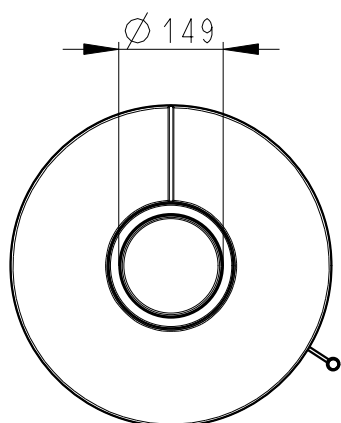

Rozmery v mm; Maße in mm

IRUN N 01,05 KERAMIKA-155F

145 kg

Centralni privod vzduchu \varnothing 125
Zentral luftzufuhr \varnothing 125
Central air inlet \varnothing 125

Primarni a sekundarni vzduch
Primarluft und sekundarluft
Primary and Secondary air