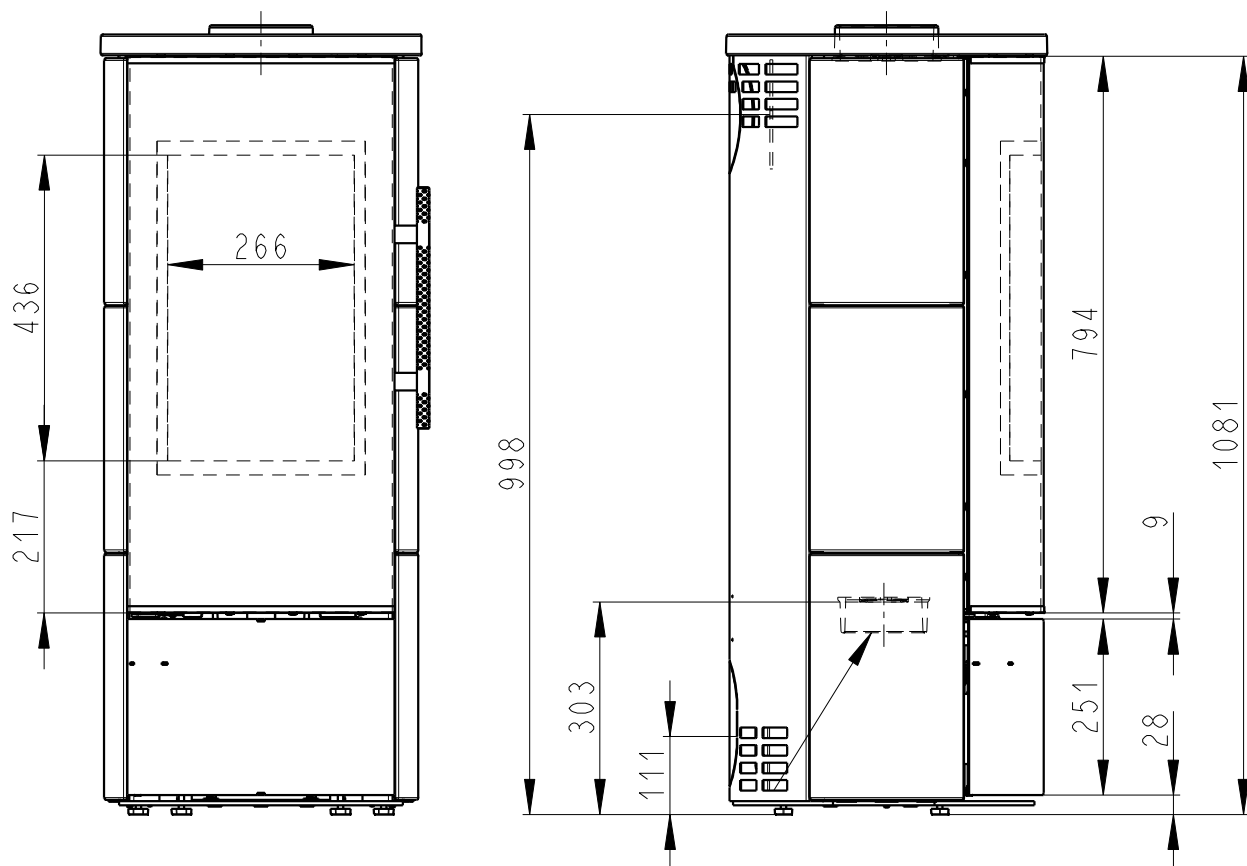

Rozmery v mm; Maße in mm

IRUN N 01,05 KERAMIKA-155F

145 kg

Centralni privod vzduchu \varnothing 125
Zentral luftzufuhr \varnothing 125
Central air inlet \varnothing 125

Primarni a sekundarni vzduch
Primarluft und sekundarluft
Primary and Secondary air