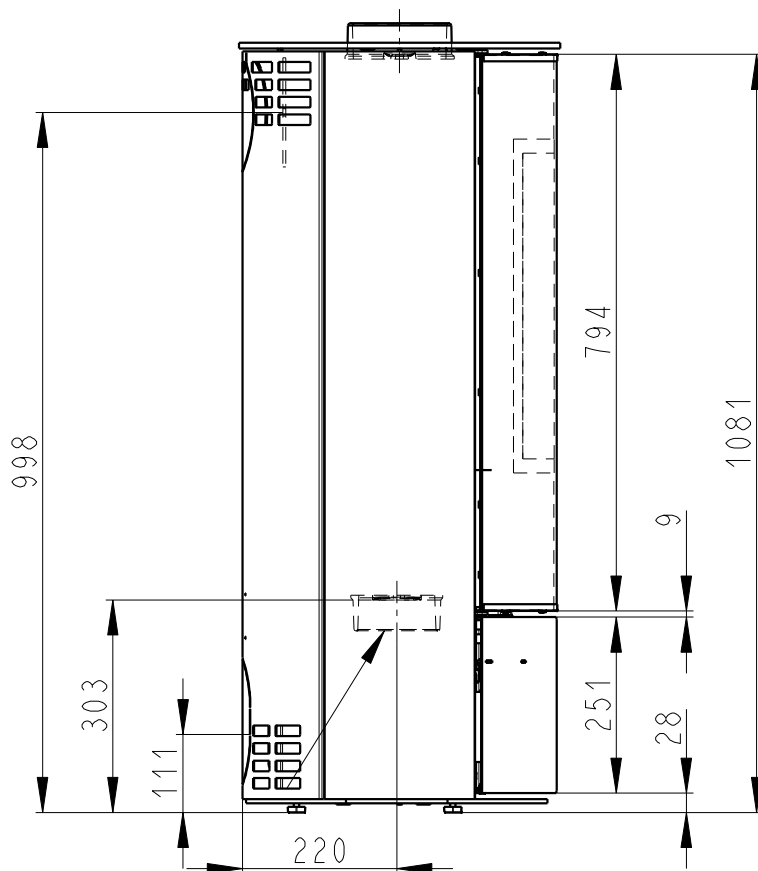

Rozmery v mm; Maße in mm

IRUN N 03 PLECH - 155F

136 kg

Centralni privod vzduchu  $\varnothing$  125  
Zentral luftzufuhr  $\varnothing$  125  
Central air inlet  $\varnothing$  125

Primarni a sekundarni vzduch  
Primarluft und sekundarluft  
Primary and Secondary air