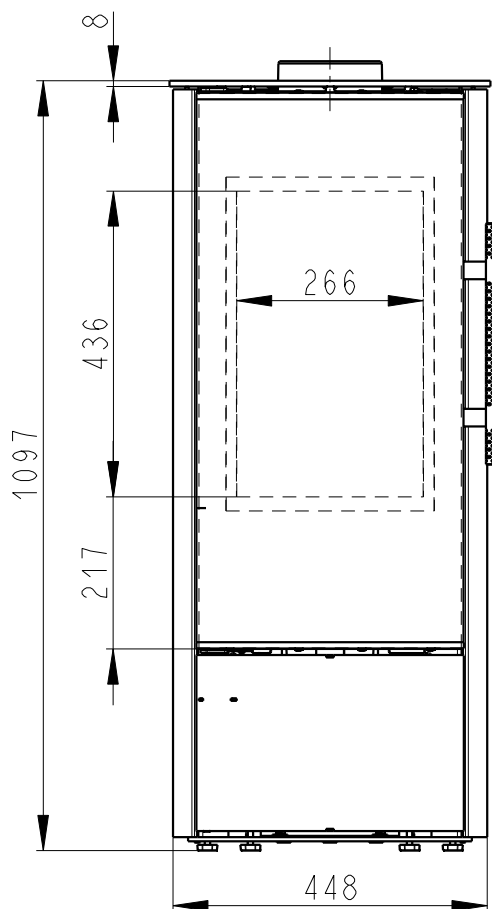

Rozmery v mm; Maße in mm

IRUN N 03 PLECH - 155F

136 kg

Centralni privod vzduchu  $\varnothing$  125  
Zentral luftzufuhr  $\varnothing$  125  
Central air inlet  $\varnothing$  125

Primarni a sekundarni vzduch  
Primarluft und sekundarluft  
Primary and Secondary air