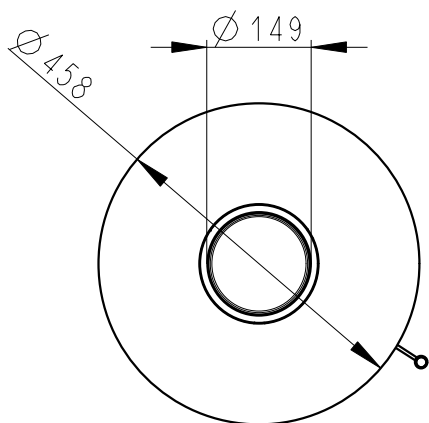

Rozmery v mm; Maße in mm

IRUN N 03 PLECH - 155F

136 kg

Centralni privod vzduchu  $\varnothing$  125  
Zentral luftzufuhr  $\varnothing$  125  
Central air inlet  $\varnothing$  125

Primarni a sekundarni vzduch  
Primarluft und sekundarluft  
Primary and Secondary air